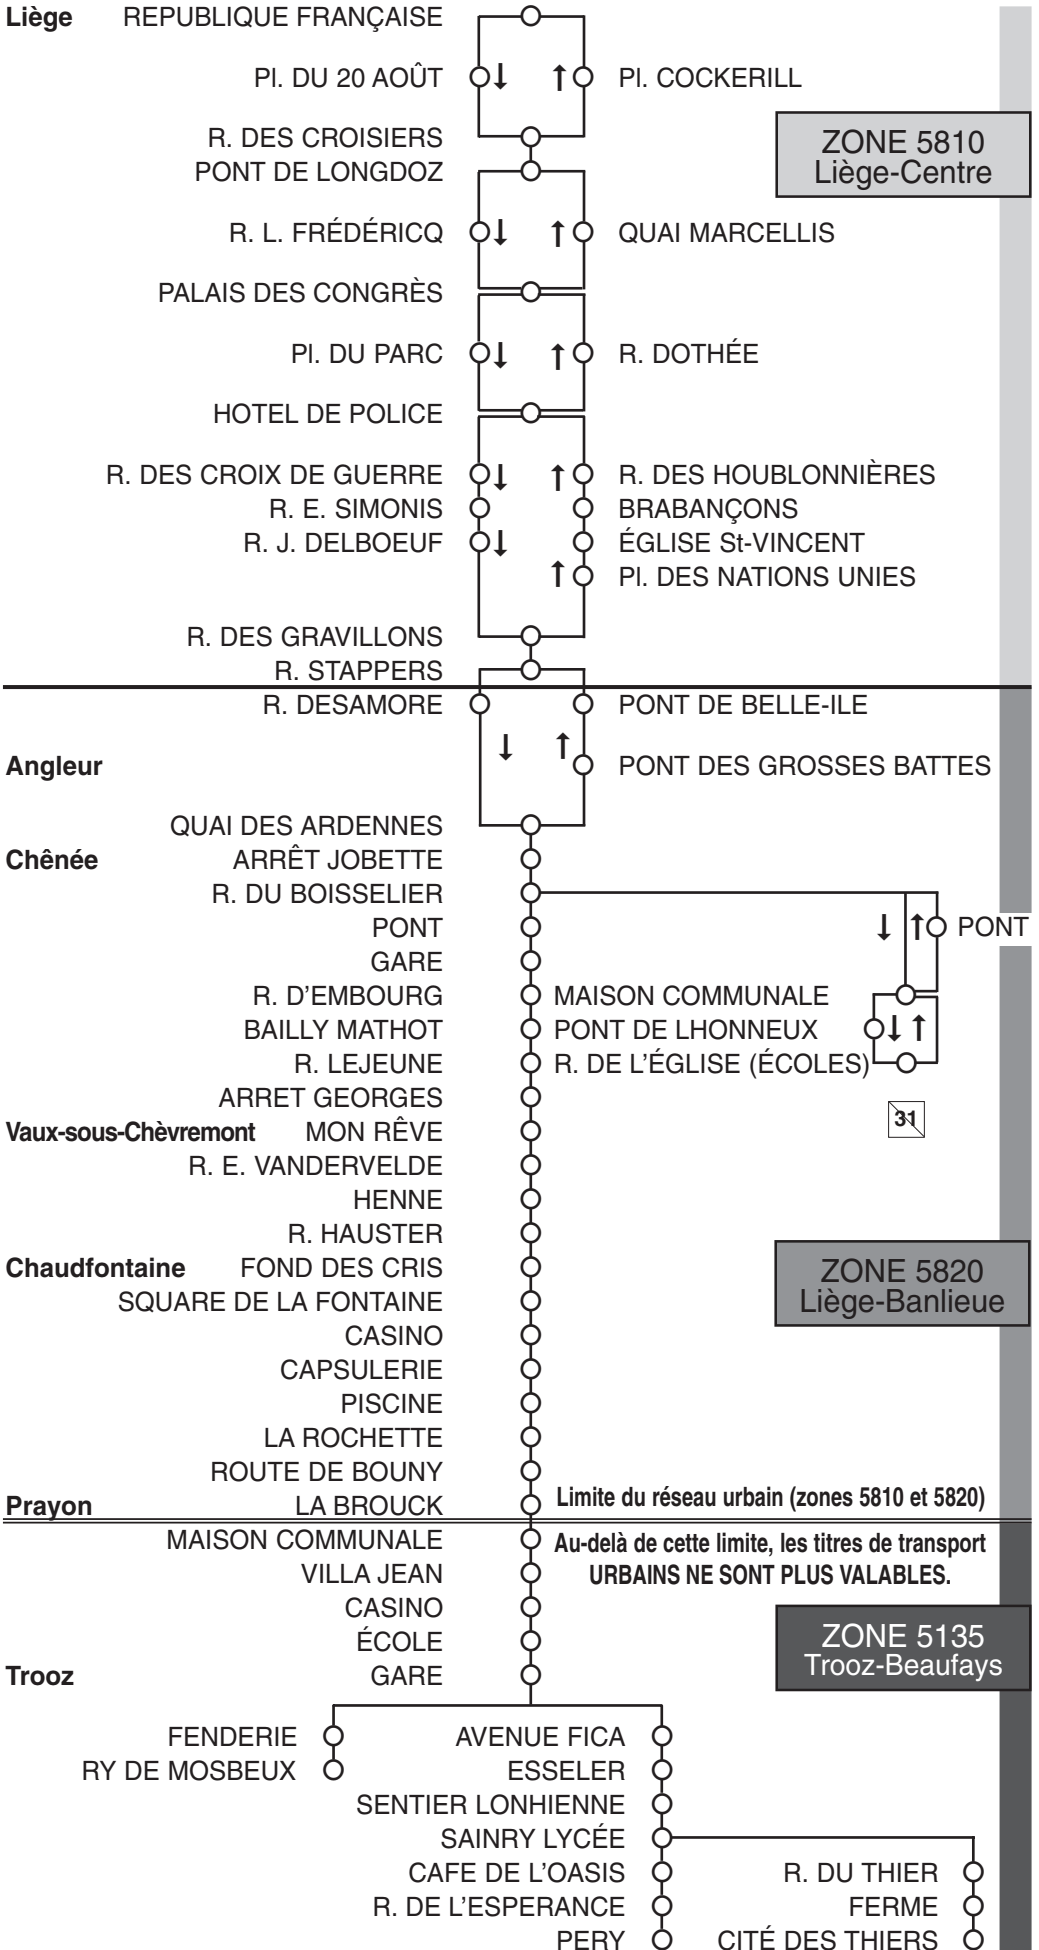

# Liège - Vennes - Chênée - Chaufontaine - Trooz - Sainry - Péry

# 31 31

3 avril 07 - S. 136

**ZONE 5810**  
Liège-Centre

**ZONE 5820**  
Liège-Banlieue

**ZONE 5135**  
Trooz-Beaufays